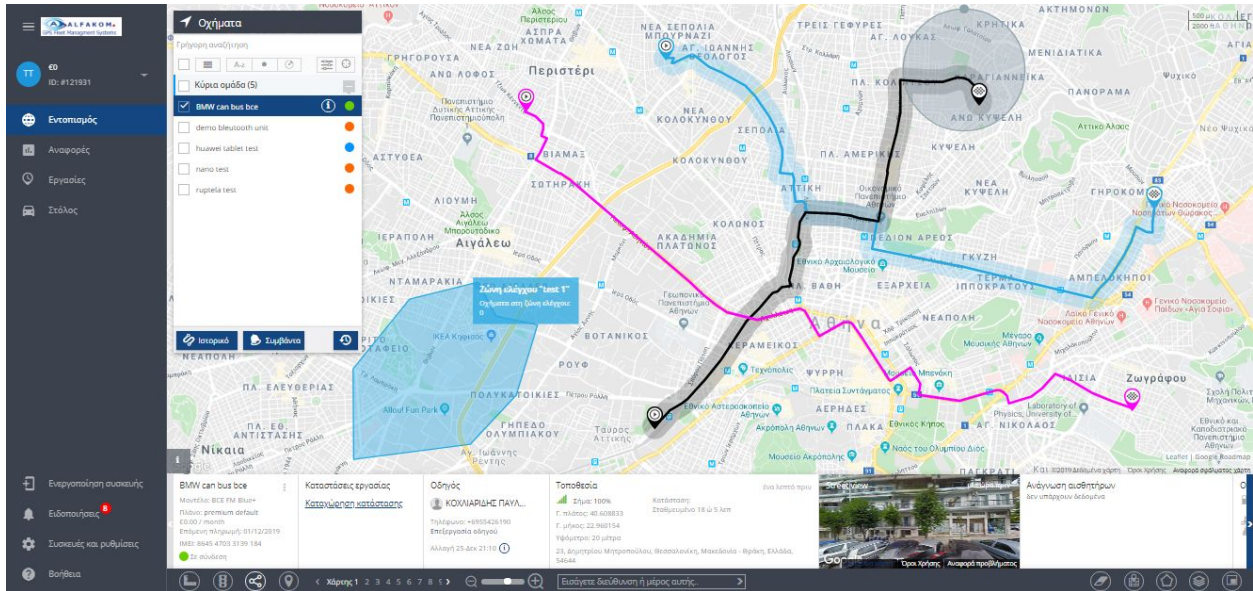

ALFAKOM

www.alfakom.gr 2310767777

ΣΟΛΩΝΟΣ 36 38

Gps fleet management systems

info@alfakom.gr 6955426190

ΘΕΣΣΑΛΟΝΙΚΗ

- Εφαρμογή- πρόγραμμα

ALFAKOM.
ΔΙΑΧΕΙΡΙΣΗ ΣΤΟΛΟΥ ΟΧΗΜΑΤΩΝ
GPS FLEET MANAGEMENT SYSTEMS

ΟΙΚΟΝΟΜΙΚΗ ΠΡΟΣΦΟΡΑ

**ΘΕΜΑ : ΔΙΑΧΕΙΡΙΣΗ ΣΤΟΛΟΥ ΟΧΗΜΑΤΩΝ
ΠΡΟΓΡΑΜΜΑ : M2M (FULL)**

ALFAKOM

Gps fleet management systems

www.alfakom.gr

info@alfakom.gr

2310767777

6955426190

ΣΟΛΩΝΟΣ 36 38

ΘΕΣΣΑΛΟΝΙΚΗ

ΣΥΣΤΗΜΑ ΔΙΑΧΕΙΡΙΣΗΣ:

Λειτουργίες συστήματος λογισμικού **M2M** (FULL)

- Έλεγχος οχημάτων και οδηγών ανα πάσα στιγμή
- Σημαντικές πληροφορίες οχήματος(παρκαρισμένο,σταθμευμένο,σε κίνηση,ταχύτητα,στο ρελαντί κτλ)
- Ιστορικό διαδρομων
- Διαχείριση Συντηρήσεων για την αποφυγή επιπλέον κόστους
- Αναλυτικές στατιστικές αναφορές δραστηριότητας ανά όχημα και οδηγό
- Έλεγχος και παρακολούθηση του idling (ρελαντί)
- Δυνατότητα σύνδεσης αισθητήρων θερμοκρασίας
- Σύστημα παρακολούθησης Εισροών-Εκροών καυσίμου για οχήματα
- Παρακολουθείτε στοιχεία όπως , ταχύτητα κίνησης, άνοιγμα-κλείσιμο πορτών , ταυτοποίηση οδηγού με ibutton (επιπρόσθετο εξάρτημα) κ.α.
- Δυνατότητα σύνδεσης ποικίλων αισθητήρων για την ένδειξη της κατανάλωσης καυσίμου, της θερμοκρασίας θαλάμου- μηχανής , τις στροφές του κινητήρα κ.α.
- Ανάθεση δρομολογίου (Routing)
- 18 χάρτες(google maps , δορυφορική απεικόνιση , κ.α.)
- Προστασία Οχήματος και Ασφάλεια Οδηγού,σε περίπτωση κλοπής ,ο οδηγος μπορεί να πατήσει το κουμπί πανικού
- Street view
- Πληροφορίες από τον εγκέφαλο του συστήματος
- Δημιουργια link για live θέση του οχήματος σε πελάτες σας ή σε υπηρεσίες
- Δυνατότητα για σύνδεση με το συναγερμό του οχήματος
- Απεριόριστοι χρήστες και με περιορισμένα δικαιώματα
- GDPR compliant
- Δημιουργία και Απεικόνιση Σημείων Ενδιαφέροντος (POI)
- Δημιουργία και Απεικόνιση γαιοζώνης
- Πλήθος ενημερώσεων (ενημέρωση κίνησης οχημάτων,είσοδος σε POI και γαιοζώνη,υπερβολική ταχύτητα κτλ.)