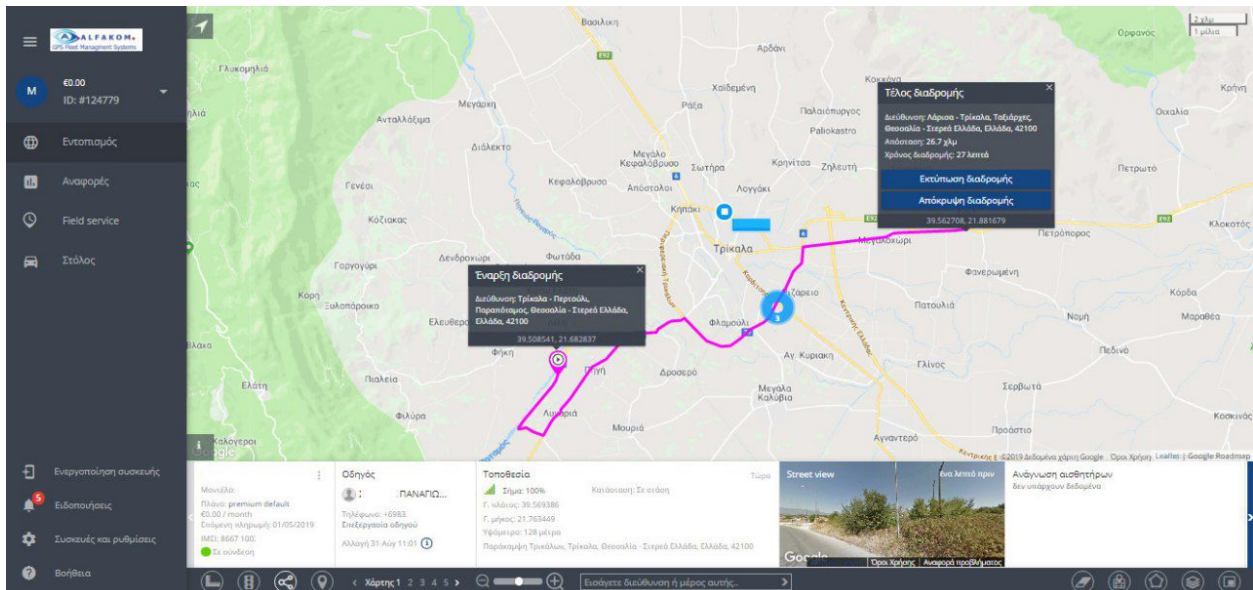

Δημιουργία διαδρομής

ALFAKOM

Gps fleet management systems

www.alfakom.gr

info@alfakom.gr

2310767777

6955426190

ΣΟΛΩΝΟΣ 36 38

ΘΕΣΣΑΛΟΝΙΚΗ