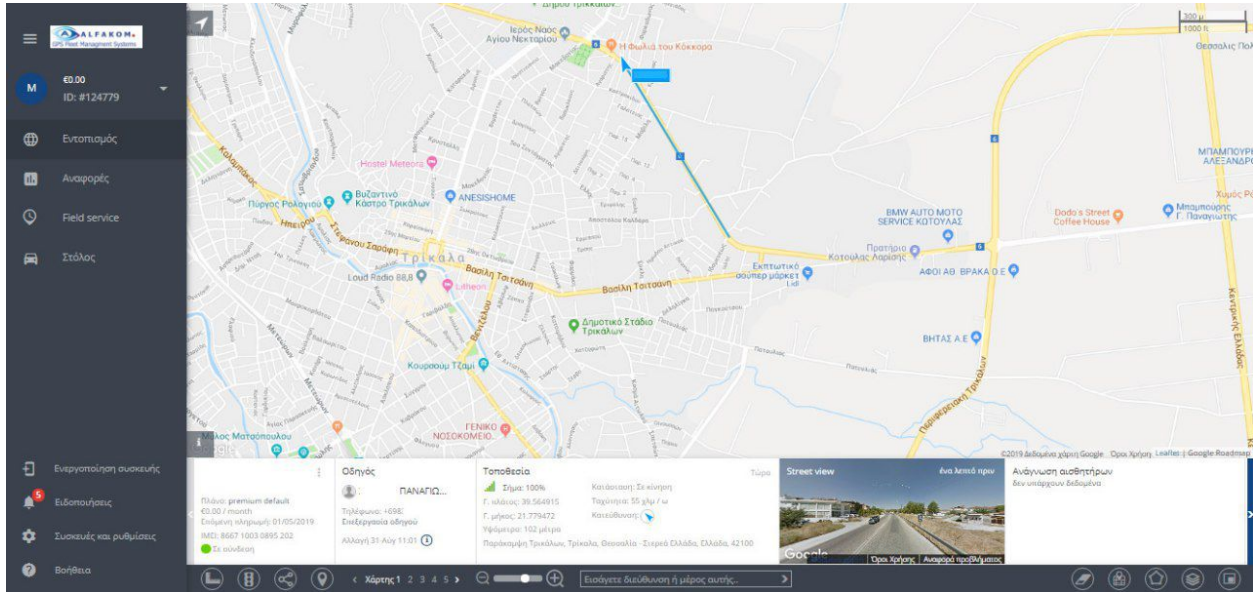

- Πολλαπλές αναφορές για οτιδήποτε ρυθμίσουμε,προσαρμοσμένο σύστημα σύμφωνα με τις ανάγκες σας

Απεικόνιση διαδρομής σε πραγματικό χρόνο